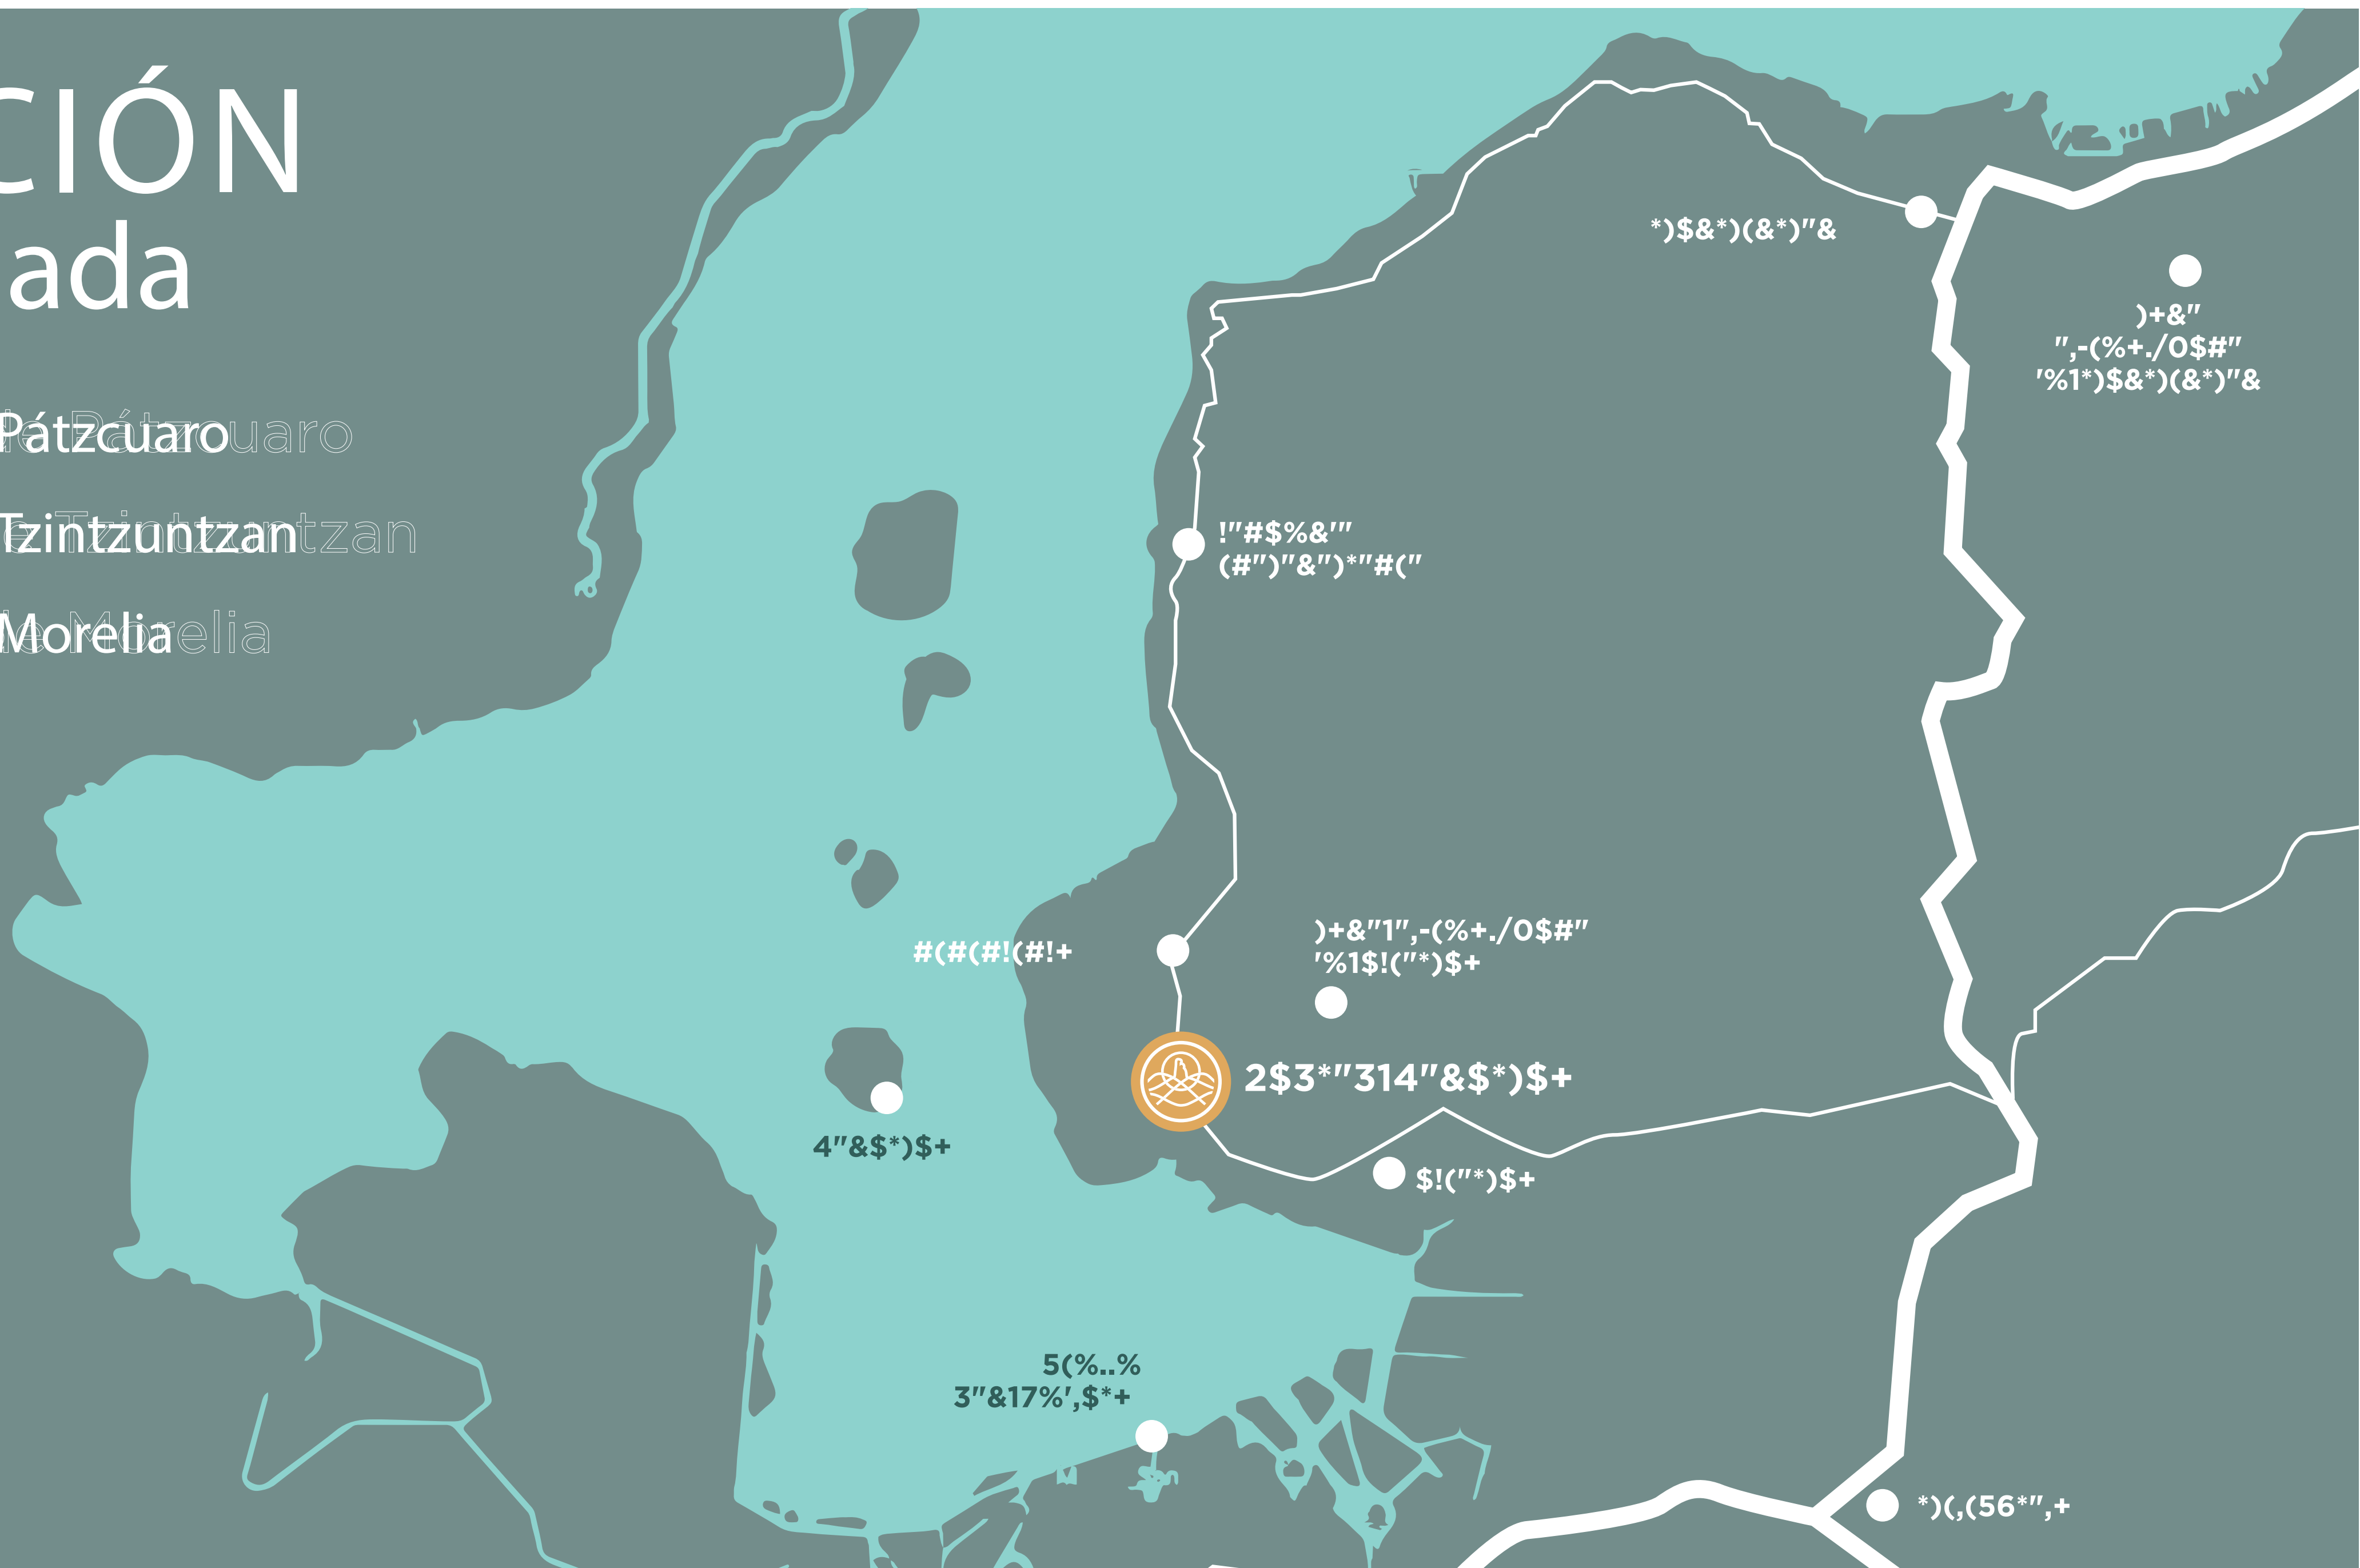

# LOCACIÓN privilegiada

- A 20 min. de Pátzcuaro
- A 10 min. de Tzintzuntzan
- A 45 min. de Morelia

PAZ Y  
TRANQUILIDAD,  
en un entorno natural

27 Terrenos  
residenciales (302 M2)  
Coto privado  
Vistas privilegiadas  
Propiedad privada  
Acceso controlado

VISTAS  
JANITZIO